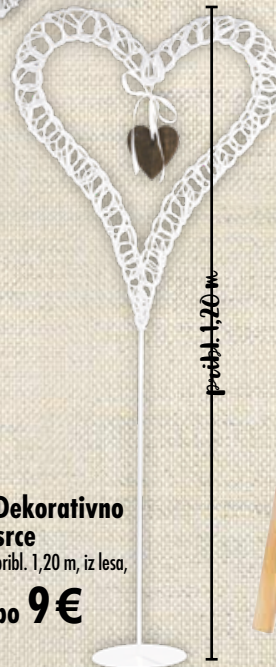

Stojalo

pribl. 55 x 9 x 150 cm,
iz lesa,

po **17 €**

Dekoratívno srce

pribl. 1,20 m, iz lesa,

po **9 €**